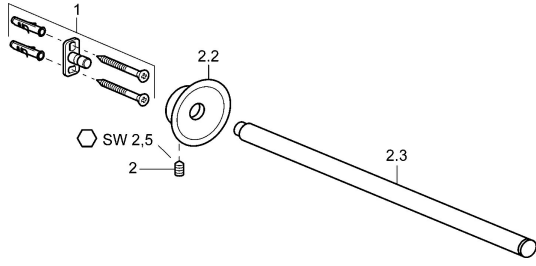

EAN: 4015474067431
static.hansa.com/56230900

Pièces de rechange

SP56230900

	Nom	Code
1	Ensemble de fixation Arrêté	59912081
2	Vis, M5x13, SW2.5 Arrêté	59912558
2.2	Capuchon Chrome Arrêté	59912557