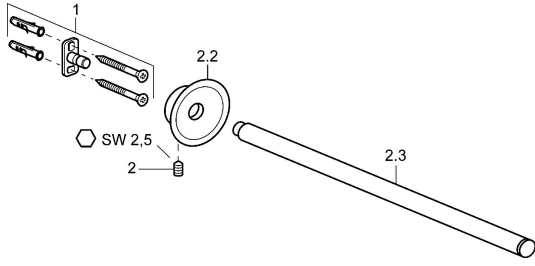

EAN: 4015474067431
static.hansa.com/56230900

Ersatzteile

SP56230900

	Name	Art.-Nr.
1	Befestigungssatz Ausgelaufen	59912081
2	Schraube, M5x13, SW2.5 Ausgelaufen	59912558
2.2	Dekorkappe Chrom Ausgelaufen	59912557