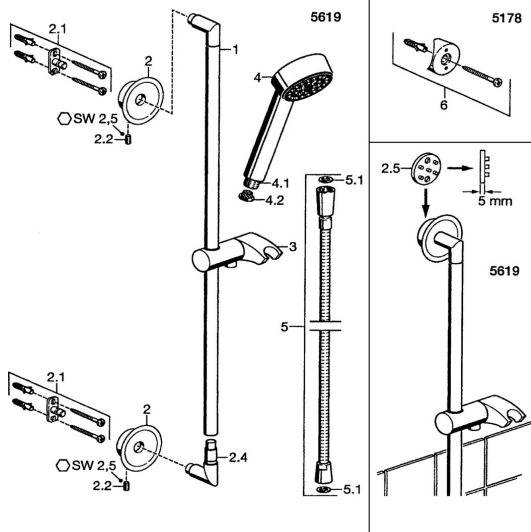

Náhradné diely
SP56190190

	Názov	Kód
2	Záslepka Chróm Ukončené	59912557
2.1	Upevňovací set Ukončené	59912081
2.2	Skrutka, M5x13, SW2.5 Ukončené	59912558
2.4	Angle coupling Chróm Ukončené	59912569
2.5	Dodávka, L=5 Chróm Ukončené	59912462
3	Držiak sprchy Chróm Ukončené	59912085
4	Ručná sprcha Chróm Ukončené	51170200
4.1	Šróbenie pre pripojenie hadice, G1/2 Ukončené	59912237
4.2	Filtre	59906859
5	Sprchová hadica, L=1600 Chróm	04120500
5.1	Tesniaci krúžok, d 21x12x2	59912304
6	Montážny kit Chróm Ukončené	51780900