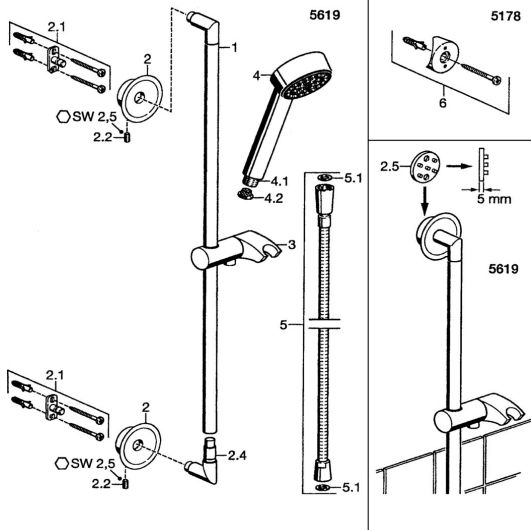

## Reserveonderdelen

### SP56190190

	Naam		Code
2	Sierdop Chroom <span>Stopgezet</span>		59912557
2.1	Bevestigingsset <span>Stopgezet</span>		59912081
2.2	Schroef, M5x13, SW2.5 <span>Stopgezet</span>		59912558
2.4	Angle coupling Chroom <span>Stopgezet</span>		59912569
2.5	Toevoer, L=5 Chroom <span>Stopgezet</span>		59912462
3	Douchehouder Chroom <span>Stopgezet</span>		59912085
4	Handdouche Chroom <span>Stopgezet</span>		51170200
4.1	Koppelstuk flexibel, G1/2 <span>Stopgezet</span>		59912237
4.2	Filter sproeier		59906859
5	Doucheslang, L=1600 Chroom		04120500
5.1	Afdichtring, d 21x12x2		59912304
6	Installatie pakket Chroom <span>Stopgezet</span>		51780900