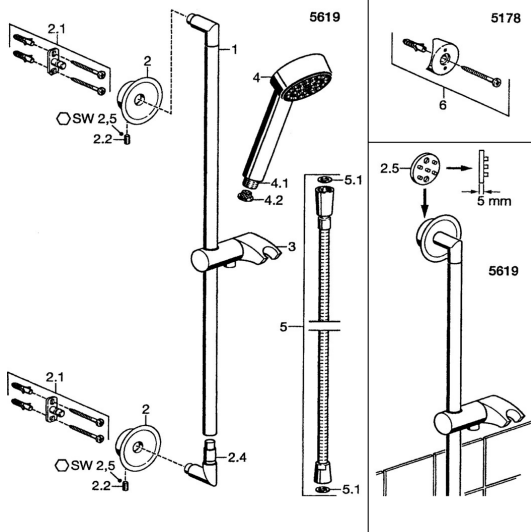

EAN: 4015474068674
static.hansa.com/56190190

Parti di ricambio

SP56190190

	Nome		Codice
2	Tappo Cromo	Fuori produzione	59912557
2.1	Set di fissaggio	Fuori produzione	59912081
2.2	Screw, M5x13, SW2.5	Fuori produzione	59912558
2.4	Raccordo a gomito Cromo	Fuori produzione	59912569
2.5	Fornitura, L=5 Cromo	Fuori produzione	59912462
3	Supporto Doccetta Cromo	Fuori produzione	59912085
4	Doccetta Cromo	Fuori produzione	51170200
4.1	Hose coupling, G1/2	Fuori produzione	59912237
4.2	Filtro		59906859
5	Flessibile doccia, L=1600 Cromo		04120500
5.1	L'anello di tenuta, d 21x12x2		59912304
6	Kit di installazione Cromo	Fuori produzione	51780900