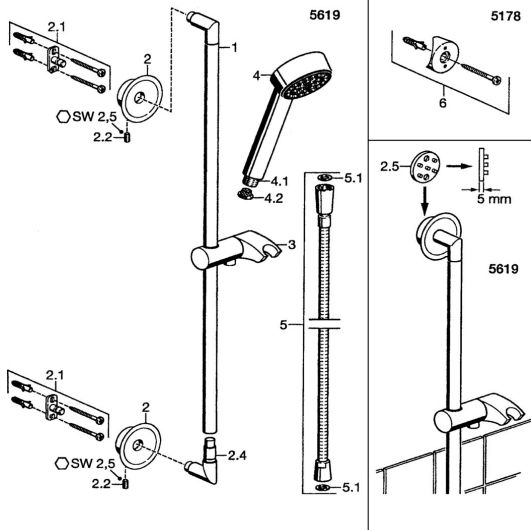

EAN: 4015474068674
static.hansa.com/56190190

Pièces de rechange

SP56190190

	Nom		Code
2	Capuchon Chrome Arrêté		59912557
2.1	Ensemble de fixation Arrêté		59912081
2.2	Vis, M5x13, SW2.5 Arrêté		59912558
2.4	Raccords d'angle Chrome Arrêté		59912569
2.5	Matériel, L=5 Chrome Arrêté		59912462
3	Support douche Chrome Arrêté		59912085
4	Douche Chrome Arrêté		51170200
4.1	Raccord tuyau, G1/2 Arrêté		59912237
4.2	Tête de douche		59906859
5	Flexible, L=1600 Chrome		04120500
5.1	L'anneau d'étanchéité, d 21x12x2		59912304
6	Kit d'installation Chrome Arrêté		51780900