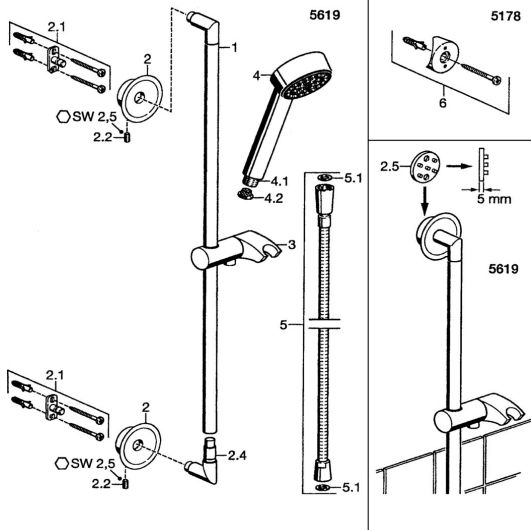

Ersatzteile

SP56190190

	Name	Art.-Nr.
2	Dekorkappe Chrom Ausgelaufen	59912557
2.1	Befestigungssatz Ausgelaufen	59912081
2.2	Schraube, M5x13, SW2.5 Ausgelaufen	59912558
2.4	Anschlusswinkel Chrom Ausgelaufen	59912569
2.5	Zubehörteil, L=5 Chrom Ausgelaufen	59912462
3	Halter Handbrause Chrom Ausgelaufen	59912085
4	Handbrause Chrom Ausgelaufen	51170200
4.1	Schlauchanschluß, G1/2 Ausgelaufen	59912237
4.2	Sieb	59906859
5	Brauseschlauch, L=1600 Chrom	04120500
5.1	Dichtungsring, d 21x12x2	59912304
6	Einbausatz Chrom Ausgelaufen	51780900