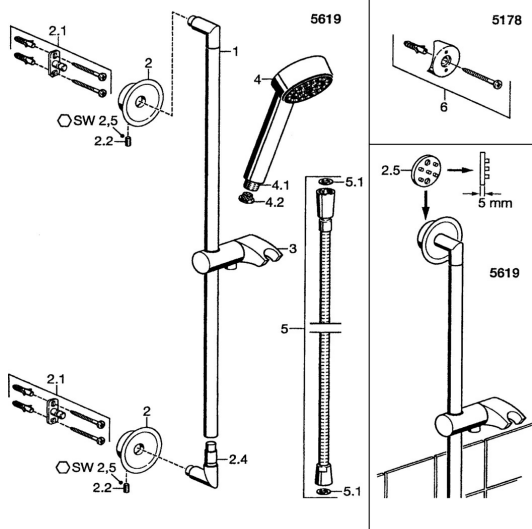

EAN: 4015474068674
static.hansa.com/56190190

Náhradní díly

SP56190190

	Název	Kód
2	Záslepka Chrom Ukončeno	59912557
2.1	Upevňovací set Ukončeno	59912081
2.2	Šroub, M5x13, SW2.5 Ukončeno	59912558
2.4	Etážky Chrom Ukončeno	59912569
2.5	Dodávka, L=5 Chrom Ukončeno	59912462
3	Držák sprchy Chrom Ukončeno	59912085
4	Ruční sprcha Chrom Ukončeno	51170200
4.1	Šroubení pro připojení hadice, G1/2 Ukončeno	59912237
4.2	Filtr	59906859
5	Sprchová hadice, L=1600 Chrom	04120500
5.1	Těsnicí kroužek, d 21x12x2	59912304
6	Montážní kit Chrom Ukončeno	51780900