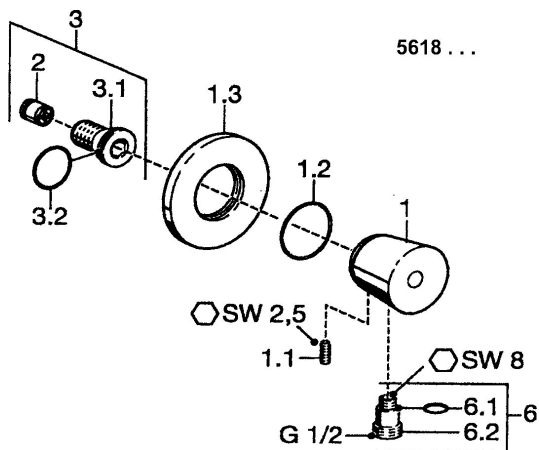

EAN: 4015474065284
static.hansa.com/56180100

Náhradné diely

SP56180100

	Názov	Kód
1.1	Skrutka, M6x9 Ukončené	59911237
1.2	O-kružok, 34x2	59912533
1.3	Kryt príruby Chróm Ukončené	59912134
2	Spätný ventil	59905714
3	Pripojovacie šróbenie, G1/2	59911229
3.2	O-kružok, d 25x2,5	59905053
6	Vsuvka, 14x1,5xG1/2 Ukončené	59912535
6.1	O-kružok, d 11x1,5 Ukončené	59911253