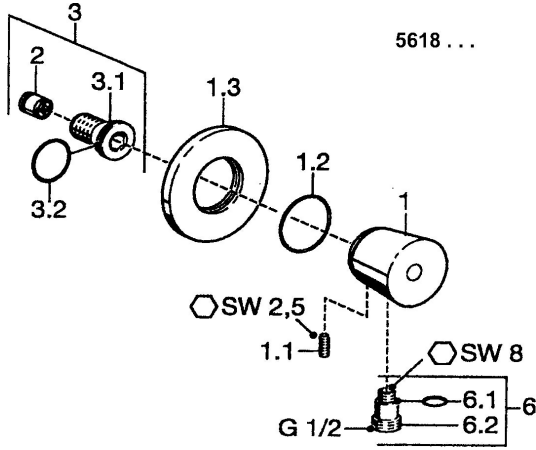

EAN: 4015474065284
static.hansa.com/56180100

Reserveonderdelen

SP56180100

	Naam	Code
1.1	Schroef, M6x9 Stopgezet	59911237
1.2	O-ring, 34x2	59912533
1.3	Afdekplaat Chroom Stopgezet	59912134
2	Terugslagklep	59905714
3	Aansluitnippel, G1/2	59911229
3.2	O-ring, d 25x2,5	59905053
6	Nippel, 14x1,5xG1/2 Stopgezet	59912535
6.1	O-ring, d 11x1,5 Stopgezet	59911253