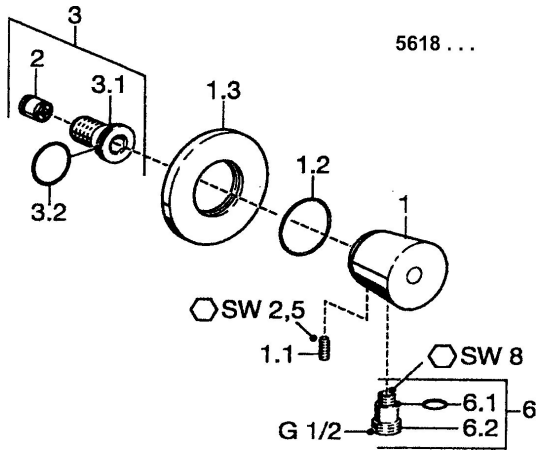

## Parti di ricambio

### SP56180100

	Nome	Codice
1.1	Screw, M6x9 <b>Fuori produzione</b>	59911237
1.2	O-ring, 34x2	59912533
1.3	Piastra Cromo <b>Fuori produzione</b>	59912134
2	Valvola antiriflusso	59905714
3	Nipplo di collegamento, G1/2	59911229
3.2	O-ring, d 25x2,5	59905053
6	Nipplo, 14x1.5xG1/2 <b>Fuori produzione</b>	59912535
6.1	O-ring, d 11x1,5 <b>Fuori produzione</b>	59911253