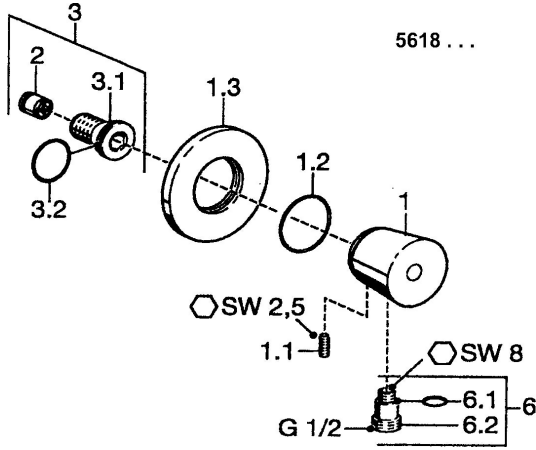

## Ersatzteile

### SP56180100

	Name	Art.-Nr.
1.1	Schraube, M6x9 <span style="background-color: #cccccc;">Ausgelaufen</span>	59911237
1.2	O-Ring, 34x2	59912533
1.3	Rosette Chrom <span style="background-color: #cccccc;">Ausgelaufen</span>	59912134
2	Rückschlagventil	59905714
3	Anschlussnippel, G1/2	59911229
3.2	O-Ring, d 25x2,5	59905053
6	Anschlussnippel, 14x1,5xG1/2 <span style="background-color: #cccccc;">Ausgelaufen</span>	59912535
6.1	O-Ring, d 11x1,5 <span style="background-color: #cccccc;">Ausgelaufen</span>	59911253