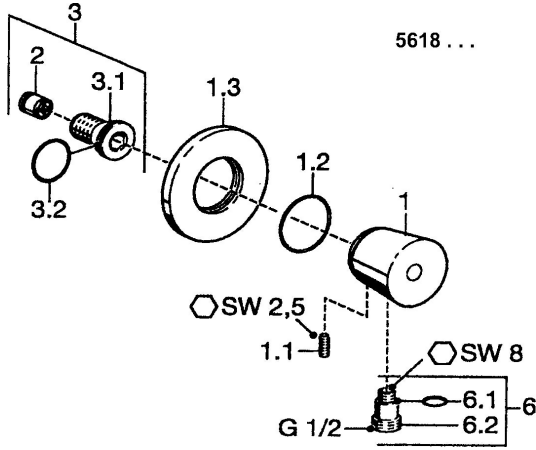

EAN: 4015474065284
static.hansa.com/56180100

Náhradní díly

SP56180100

	Název	Kód
1.1	Šroub, M6x9 Ukončeno	59911237
1.2	O-kroužek, 34x2	59912533
1.3	Kryt příruby Chrom Ukončeno	59912134
2	Zpětný ventil	59905714
3	Připojovací šroubení, G1/2	59911229
3.2	O-kroužek, d 25x2.5	59905053
6	Šroubení, 14x1.5xG1/2 Ukončeno	59912535
6.1	O-kroužek, d 11x1.5 Ukončeno	59911253