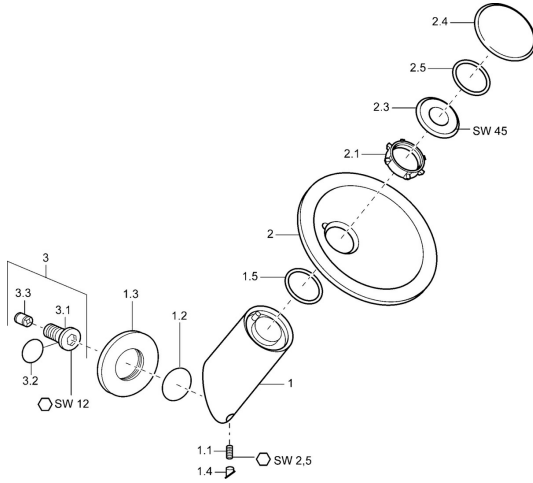

EAN: 4015474065307
static.hansa.com/5617010079

Náhradné diely

SP5617010078

	Názov	Kód
1.1	Skrutka, M6x9 Ukončené	59911237
1.2	O-kružok, 34x2	59912533
1.3	Kryt príruby Chróm Ukončené	59912134
1.4	Plug Chróm Ukončené	59912534
1.5	O-kružok, 50.52x1.78	59906841
2	Glass bowl, d 190 mm Saténová Ukončené	59912518
2	Glass bowl, d 190 mm Transparentná	59912517
2.1	Upevňovací set, M30x1	59912521
2.3	Očné skrutka, M30x1, AF45	59912523
2.4	Záslepka Chróm Ukončené	59912530
3	Pripojovacie šróbenie, G1/2	59911229
3.2	O-kružok, d 25x2.5	59905053
3.3	Spätný ventil	59905714
N.I.	Regulátor prietoku, 22L/min Ukončené	59912532