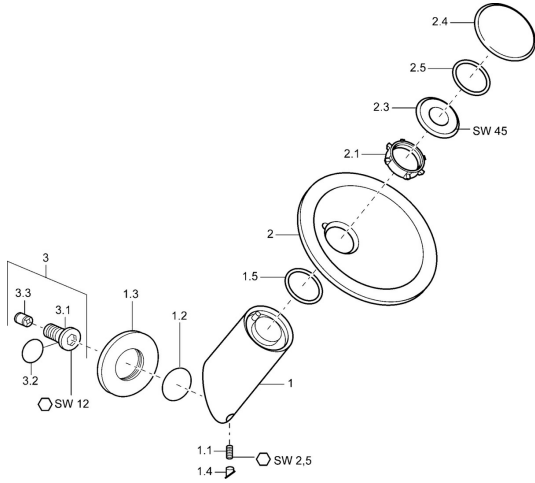

EAN: 4015474065307
static.hansa.com/5617010079

Reserveonderdelen

SP5617010078

	Naam	Code
1.1	Schroef, M6x9 Stopgezet	59911237
1.2	O-ring, 34x2	59912533
1.3	Afdekplaat Chroom Stopgezet	59912134
1.4	Plug Chroom Stopgezet	59912534
1.5	O-ring, 50.52x1.78	59906841
2	Glass bowl, d 190 mm Satijn Stopgezet	59912518
2	Glass bowl, d 190 mm Transparent	59912517
2.1	Bevestigingsset, M30x1	59912521
2.3	Schroef, M30x1, AF45	59912523
2.4	Sierdop Chroom Stopgezet	59912530
3	Aansluitnippel, G1/2	59911229
3.2	O-ring, d 25x2.5	59905053
3.3	Terugslagklep	59905714
N.I.	Doorvoerbegrenzer, 22L/min Stopgezet	59912532