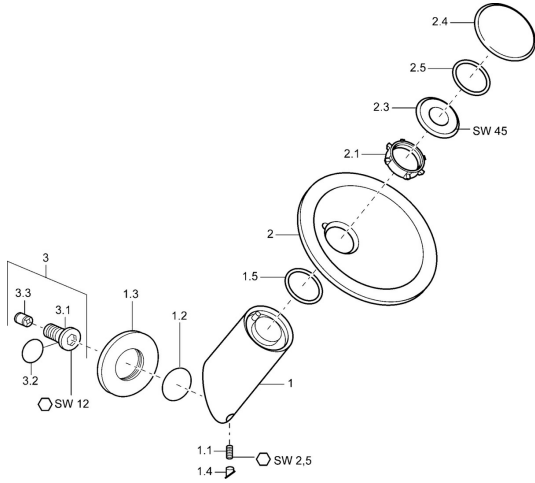

EAN: 4015474065307
static.hansa.com/5617010079

Parti di ricambio

SP5617010078

	Nome	Codice
1.1	Screw, M6x9 Fuori produzione	59911237
1.2	O-ring, 34x2	59912533
1.3	Piastra Cromo Fuori produzione	59912134
1.4	Tappo Cromo Fuori produzione	59912534
1.5	O-ring, 50.52x1.78	59906841
2	Glass bowl, d 190 mm Satinato Fuori produzione	59912518
2	Glass bowl, d 190 mm Trasparente	59912517
2.1	Set di fissaggio, M30x1	59912521
2.2	Vite eye, M30x1, AF45	59912523
2.3	Tappo Cromo Fuori produzione	59912530
2.4	Tappo Cromo Fuori produzione	59912530
3	Nipplo di collegamento, G1/2	59911229
3.2	O-ring, d 25x2.5	59905053
3.3	Valvola antiriflusso	59905714
N.I.	Limitatore di portata, 22L/min Fuori produzione	59912532