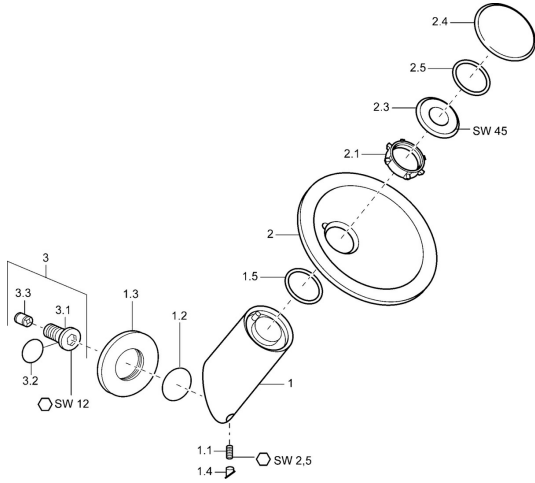

EAN: 4015474065307
static.hansa.com/5617010079

Pièces de rechange

SP5617010078

	Nom	Code
1.1	Vis, M6x9 Arrêté	59911237
1.2	Joint, 34x2	59912533
1.3	Rosaces Chrome Arrêté	59912134
1.4	Bouchon cache trou Chrome Arrêté	59912534
1.5	Joint, 50.52x1.78	59906841
2	Glass bowl, d 190 mm Satin Arrêté	59912518
2	Glass bowl, d 190 mm Transparent	59912517
2.1	Ensemble de fixation, M30x1	59912521
2.3	Vis Loop, M30x1, AF45	59912523
2.4	Capuchon Chrome Arrêté	59912530
3	Mamelon de raccordement, G1/2	59911229
3.2	Joint, d 25x2.5	59905053
3.3	Clapet anti-retour	59905714
N.I.	Limiteur de debit, 22L/min Arrêté	59912532