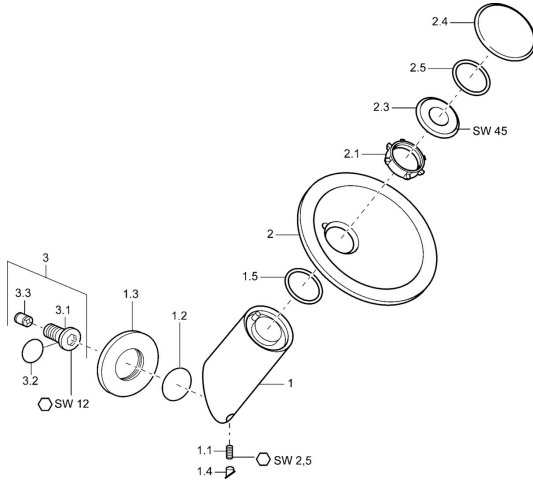

## Ersatzteile

### SP5617010078

|      | Name   | Art.-Nr. |
|------|--|----------|
| 1.1  | Schraube, M6x9 <span style="background-color: #cccccc;">Ausgelaufen</span>               | 59911237 |
| 1.2  | O-Ring, 34x2   | 59912533 |
| 1.3  | Rosette Chrom <span style="background-color: #cccccc;">Ausgelaufen</span>                | 59912134 |
| 1.4  | Blindstopfen Chrom <span style="background-color: #cccccc;">Ausgelaufen</span>           | 59912534 |
| 1.5  | O-Ring, 50.52x1.78   | 59906841 |
| 2    | Glasschale, d 190 mm Satin <span style="background-color: #cccccc;">Ausgelaufen</span>   | 59912518 |
| 2    | Glasschale, d 190 mm Transparent   | 59912517 |
| 2.1  | Befestigungssatz, M30x1  | 59912521 |
| 2.3  | Ringschraube, M30x1, AF45  | 59912523 |
| 2.4  | Dekorkappe Chrom <span style="background-color: #cccccc;">Ausgelaufen</span>             | 59912530 |
| 3    | Anschlussnippel, G1/2  | 59911229 |
| 3.2  | O-Ring, d 25x2.5   | 59905053 |
| 3.3  | Rückschlagventil   | 59905714 |
| N.I. | Durchflussbegrenzer, 22L/min <span style="background-color: #cccccc;">Ausgelaufen</span> | 59912532 |