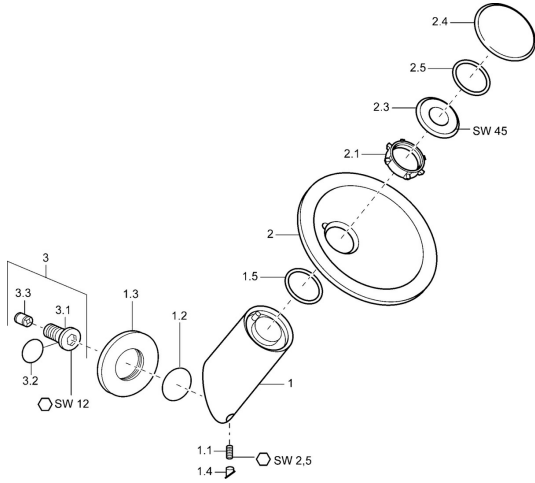

EAN: 4015474065307
static.hansa.com/5617010079

Náhradní díly

SP5617010078

	Název	Kód
1.1	Šroub, M6x9 Ukončeno	59911237
1.2	O-kroužek, 34x2	59912533
1.3	Kryt příruby Chrom Ukončeno	59912134
1.4	Plug Chrom Ukončeno	59912534
1.5	O-kroužek, 50.52x1.78	59906841
2	Glass bowl, d 190 mm Saténová Ukončeno	59912518
2	Glass bowl, d 190 mm Průhledná	59912517
2.1	Upevňovací set, M30x1	59912521
2.3	Oční šroub, M30x1, AF45	59912523
2.4	Záslepka Chrom Ukončeno	59912530
3	Připojovací šroubení, G1/2	59911229
3.2	O-kroužek, d 25x2.5	59905053
3.3	Zpětný ventil	59905714
N.I.	Regulátor průtoku, 22L/min Ukončeno	59912532