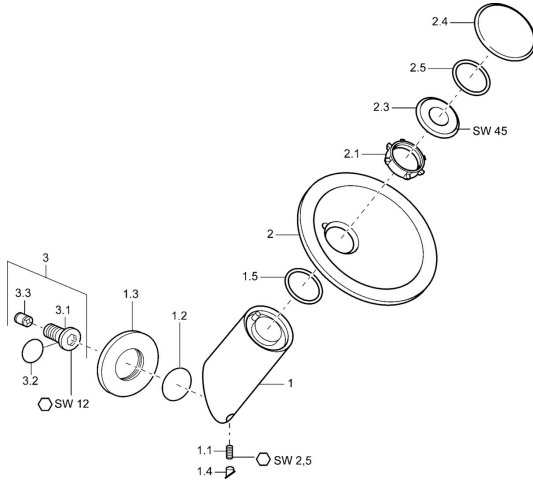

EAN: 4015474065291
static.hansa.com/5617010078

Náhradné diely

SP5617010078

	Názov	Kód
1.1	Skrutka, M6x9 Ukončené	59911237
1.2	O-kružok, 34x2	59912533
1.3	Kryt príruby Chróm Ukončené	59912134
1.4	Plug Chróm Ukončené	59912534
1.5	O-kružok, 50.52x1.78	59906841
2	Glass bowl, d 190 mm Saténová Ukončené	59912518
2	Glass bowl, d 190 mm Transparentná	59912517
2.1	Upevňovací set, M30x1	59912521
2.3	Očné skrutka, M30x1, AF45	59912523
2.4	Záslepka Chróm Ukončené	59912530
3	Pripojovacie šróbenie, G1/2	59911229
3.2	O-kružok, d 25x2.5	59905053
3.3	Spätný ventil	59905714
N.I.	Regulátor prietoku, 22L/min Ukončené	59912532