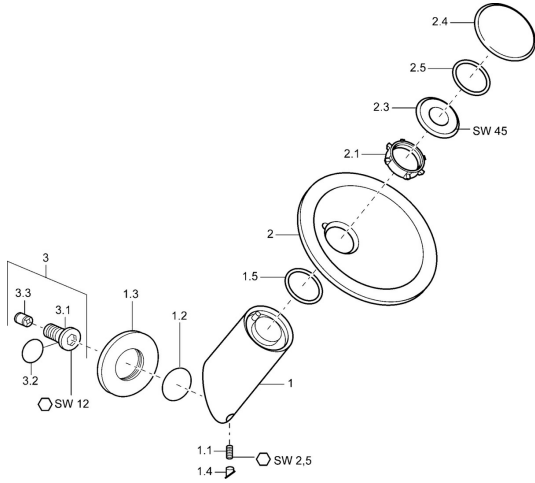

EAN: 4015474065291
static.hansa.com/5617010078

Reserveonderdelen

SP5617010078

	Naam	Code
1.1	Schroef, M6x9 Stopgezet	59911237
1.2	O-ring, 34x2	59912533
1.3	Afdekplaat Chroom Stopgezet	59912134
1.4	Plug Chroom Stopgezet	59912534
1.5	O-ring, 50.52x1.78	59906841
2	Glass bowl, d 190 mm Satijn Stopgezet	59912518
2	Glass bowl, d 190 mm Transparent	59912517
2.1	Bevestigingsset, M30x1	59912521
2.3	Schroefoog, M30x1, AF45	59912523
2.4	Sierdop Chroom Stopgezet	59912530
3	Aansluitnippel, G1/2	59911229
3.2	O-ring, d 25x2.5	59905053
3.3	Terugslagklep	59905714
N.I.	Doorvoerbegrenzer, 22L/min Stopgezet	59912532