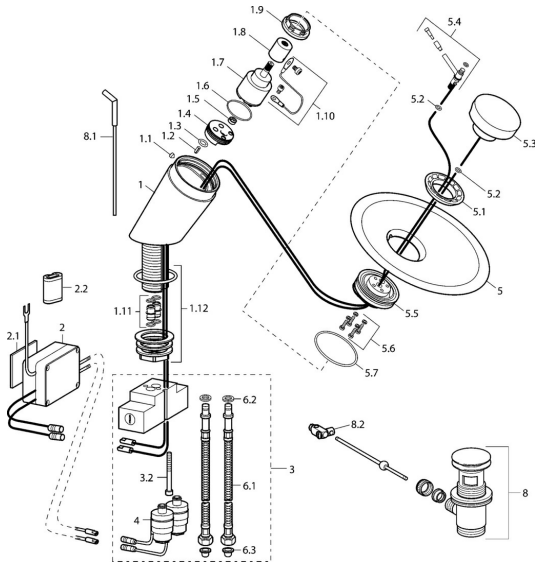

EAN: 4015474111370
static.hansa.com/5610221178

Reserveonderdelen

SP5610221178

	Naam	Code
1.1	Schroef, M4x4	59901027
1.3	O-ring, 9x2	59905095
1.7	Binnenwerk Stopgezet	59913007
1.9	Schroefring, M37x1, AF30 Stopgezet	59912111
1.11	Aansluiting moer Stopgezet	59913006
1.12	Bevestigingsset Stopgezet	59913004
2	Electronics Stopgezet	59912999
2.2	Batterij, 2CR5 6 V	59911670
3	Afsluiter Stopgezet	59913005
4	Magneetventiel, SW17 Stopgezet	59913000
5	Glass bowl, d 190 mm Transparent	59912517
5.4	Hendel Chroom Stopgezet	59913001
5.6	Schroef Stopgezet	59913008
6.1	Flexibele aansluitingen, L=500, G3/8-M10x1	59911767
6.2	O-ring, d 7.65x1.78	59902337
6.3	Vuilfilter	59911684
8	Wastegarnituur Chroom	59911441
8.1	Trekstang Chroom	59912527
8.2	Gewichtstuk	59904624
N.I.	Koppelingsbuisdeel], L=430, M10x1	59912550
N.I.	Lithium batterij, DL223A /CR-P2	59912443