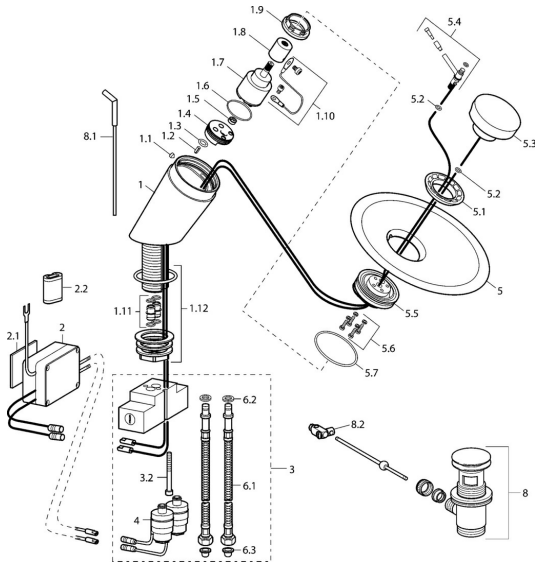

EAN: 4015474111370
static.hansa.com/5610221178

Parti di ricambio

SP5610221178

| | Nome | Codice |
|------|--|----------|
| 1.1 | Screw, M4x4 | 59901027 |
| 1.3 | O-ring, 9x2 | 59905095 |
| 1.7 | Cartuccia Fuori produzione | 59913007 |
| 1.9 | Dado di fissaggio, M37x1, AF30 Fuori produzione | 59912111 |
| 1.11 | Dado di collegamento Fuori produzione | 59913006 |
| 1.12 | Set di fissaggio Fuori produzione | 59913004 |
| 2 | Electronics Fuori produzione | 59912999 |
| 2.2 | Batteria, 2CR5 6 V | 59911670 |
| 3 | Valvola di intercettazione Fuori produzione | 59913005 |
| 4 | Valvola Magnetica, SW17 Fuori produzione | 59913000 |
| 5 | Glass bowl, d 190 mm Trasparente | 59912517 |
| 5.4 | Leva Cromo Fuori produzione | 59913001 |
| 5.6 | Screw Fuori produzione | 59913008 |
| 6.1 | Cannette flessibili, L=500, G3/8-M10x1 | 59911767 |
| 6.2 | O-ring, d 7.65x1.78 | 59902337 |
| 6.3 | Filtro per impurità | 59911684 |
| 8 | Scarico a saltarello Cromo | 59911441 |
| 8.1 | Asta saltarello Cromo | 59912527 |
| 8.2 | Snodo | 59904624 |
| N.I. | Tubo di accoppiamento, L=430, M10x1 | 59912550 |
| N.I. | Batteria al litio, DL223A /CR-P2 | 59912443 |