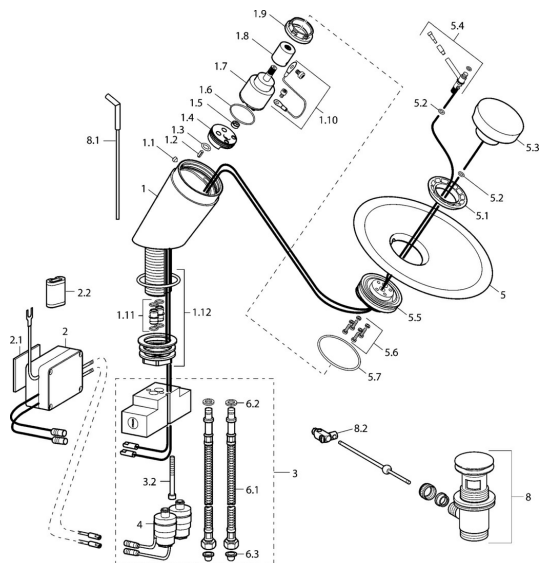

## Pièces de rechange

### SP5610221178

	Nom	Code
1.1	Vis, M4x4	59901027
1.3	Joint, 9x2	59905095
1.7	Cartouche <b>Arrêté</b>	59913007
1.9	Écrou de maintien, M37x1, AF30 <b>Arrêté</b>	59912111
1.11	Écrou de connexion <b>Arrêté</b>	59913006
1.12	Ensemble de fixation <b>Arrêté</b>	59913004
2	Boîtier électronique <b>Arrêté</b>	59912999
2.2	Piles, 2CR5 6 V	59911670
3	Vanne d'arrêt <b>Arrêté</b>	59913005
4	Électrovanne, SW17 <b>Arrêté</b>	59913000
5	Glass bowl, d 190 mm Transparent	59912517
5.4	Levier Chrome <b>Arrêté</b>	59913001
5.6	Vis <b>Arrêté</b>	59913008
6.1	Flexible d'alimentation, L=500, G3/8-M10x1	59911767
6.2	Joint, d 7.65x1.78	59902337
6.3	Filtre à impureté	59911684
8	Vidage Chrome	59911441
8.1	Tirette de vidage Chrome	59912527
8.2	Joint	59904624
N.I.	Tuyau de raccordement, L=430, M10x1	59912550
N.I.	Pile au lithium, DL223A /CR-P2	59912443