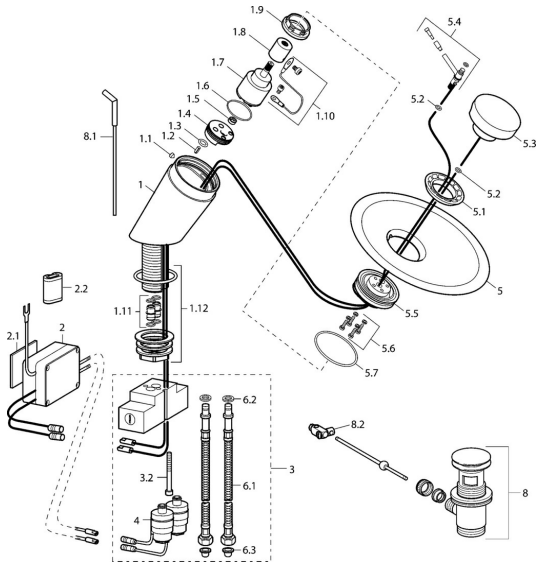

EAN: 4015474111370
static.hansa.com/5610221178

Ersatzteile

SP5610221178

	Name	Art.-Nr.
1.1	Schraube, M4x4	59901027
1.3	O-Ring, 9x2	59905095
1.7	Kartusche Ausgelaufen	59913007
1.9	Spann-Mutter, M37x1, AF30 Ausgelaufen	59912111
1.11	Anschlussmutter Ausgelaufen	59913006
1.12	Befestigungssatz Ausgelaufen	59913004
2	Elektronik Ausgelaufen	59912999
2.2	Batterie, 2CR5 6 V	59911670
3	Absperrventil Ausgelaufen	59913005
4	Magnetventil, SW17 Ausgelaufen	59913000
5	Glasschale, d 190 mm Transparent	59912517
5.4	Hebel Chrom Ausgelaufen	59913001
5.6	Schraube Ausgelaufen	59913008
6.1	Anschlußschlauch, L=500, G3/8-M10x1	59911767
6.2	O-Ring, d 7.65x1.78	59902337
6.3	Schmutzfilter	59911684
8	Ablaufgarnitur Chrom	59911441
8.1	Zugstange mit Knopf Chrom	59912527
8.2	Gelenkstück	59904624
N.I.	Anschlussrohr, L=430, M10x1	59912550
N.I.	Lithium Batterie, DL223A /CR-P2	59912443