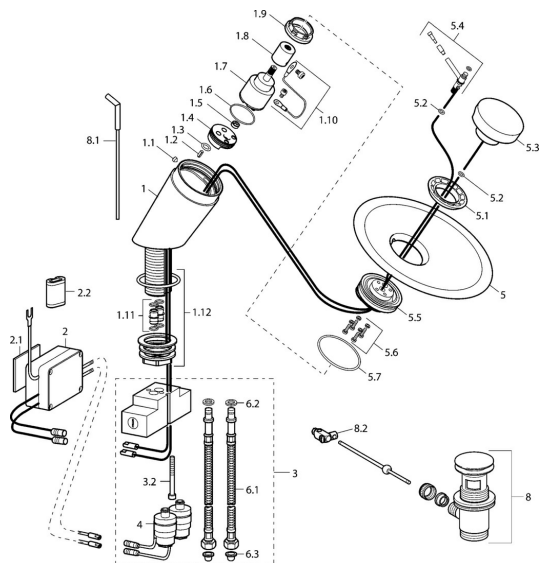

EAN: 4015474111370

static.hansa.com/5610221178

Náhradní díly

SP5610221178

	Název	Kód
1.1	Šroub, M4x4	59901027
1.3	O-kroužek, 9x2	59905095
1.7	Kartuše Ukončeno	59913007
1.9	Upevňovací matice, M37x1, AF30 Ukončeno	59912111
1.11	Připojovací matice Ukončeno	59913006
1.12	Upevňovací set Ukončeno	59913004
2	Elektronika Ukončeno	59912999
2.2	Monočlánek, 2CR5 6 V	59911670
3	Uzavírací ventil Ukončeno	59913005
4	Elektromagnetický ventil, SW17 Ukončeno	59913000
5	Glass bowl, d 190 mm Průhledná	59912517
5.4	Páka Chrom Ukončeno	59913001
5.6	Šroub Ukončeno	59913008
6.1	Flexibilní hadička, L=500, G3/8-M10x1	59911767
6.2	O-kroužek, d 7.65x1.78	59902337
6.3	Čistící filtr	59911684
8	Vypouštěcí ventil Chrom	59911441
8.1	Ovládací táhlo vypouštěcího ventilu Chrom	59912527
8.2	Spojovací díl táhel	59904624
N.I.	Šroubení, L=430, M10x1	59912550
N.I.	Lithiový monočlánek, DL223A /CR-P2	59912443