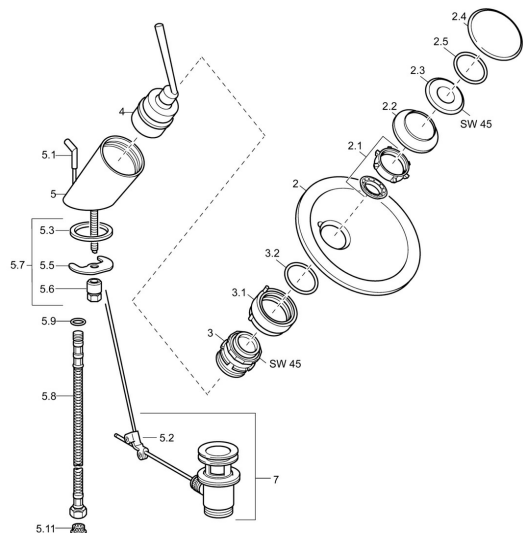

## Náhradné diely

### SP5609210178

	Názov	Kód
2	Glass bowl, d 190 mm Transparentná	59912517
2	Glass bowl, d 190 mm Saténová <b>Ukončené</b>	59912518
2	Glass bowl, d 160 mm Transparentná <b>Ukončené</b>	59912519
2	Glass bowl, d 160 mm Saténová <b>Ukončené</b>	59912520
2.1	Upevňovací set, M30x1	59912521
2.2	Membrána <b>Ukončené</b>	59912522
2.3	Očné skrutka, M30x1, AF45	59912523
2.4	Dekoratívne krúžok Chróm	59912524
2.5	O-krúžok, d 42x1.5	59912531
3	Upevňovacie matice, M55x1, AF45	59912525
3.1	Krúžok	59912526
3.2	O-krúžok (komplet)	59912546
4	Kartuš, 4,8 Murano	59912387
5.1	Ovládacie tiahlo Chróm	59912527
5.2	Spojovací diel tiahla	59904624
5.3	Tesnenie, 37x48x3.5	59911422
5.5		59904765
5.6	Skrutka, M8x1, SW13	59904766
5.7	Upevňovací set	59910749
5.8	Flexibilná hadička, L=500, G3/8-M10x1	59911767
5.9	O-krúžok, d 6.75x1.78	59902351
5.11	Čistiaci filter	59911684
7	Vypúšťací ventil umývadla Chróm	59911441
N.I.	Spojovacie potrubie, L=430, M10x1	59912550
N.I.	Socket wrench, SW36	59913900