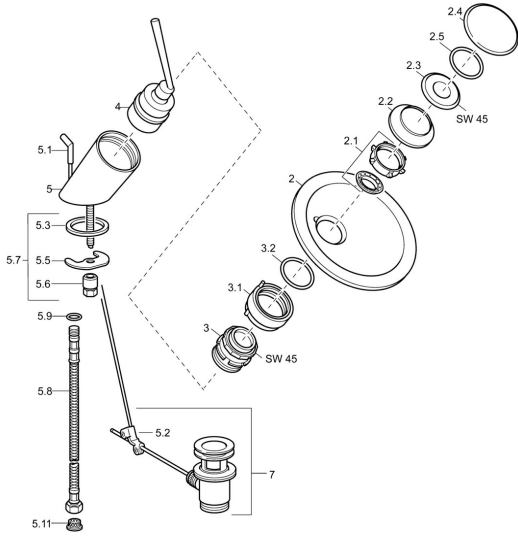

EAN: 4015474065215
static.hansa.com/5609210179

Reserveonderdelen

SP5609210178

	Naam	Code
2	Glass bowl, d 190 mm Transparent	59912517
2	Glass bowl, d 190 mm Satijn Stopgezet	59912518
2	Glass bowl, d 160 mm Transparent Stopgezet	59912519
2	Glass bowl, d 160 mm Satijn Stopgezet	59912520
2.1	Bevestigingsset, M30x1	59912521
2.2	Membraan Stopgezet	59912522
2.3	Schroefoog, M30x1, AF45	59912523
2.4	Decoratieve ring Chroom	59912524
2.5	O-ring, d 42x1.5	59912531
3	Bevestigingsmoer, M55x1, AF45	59912525
3.1	Ring	59912526
3.2	O-ring	59912546
4	Binnenwerk, 4.8 Murano	59912387
5.1	Trekstang Chroom	59912527
5.2	Gewrichtstuk	59904624
5.3	Dichting, 37x48x3.5	59911422
5.5	Fixing plate	59904765
5.6	Schroef, M8x1, SW13	59904766
5.7	Bevestigingsset	59910749
5.8	Flexibele aansluitingen, L=500, G3/8-M10x1	59911767
5.9	O-ring, d 6.75x1.78	59902351
5.11	Vuilfilter	59911684
7	Wastegarnituur Chroom	59911441
N.I.	Koppelingsbuisdeel], L=430, M10x1	59912550
N.I.	Ratel, SW36	59913900