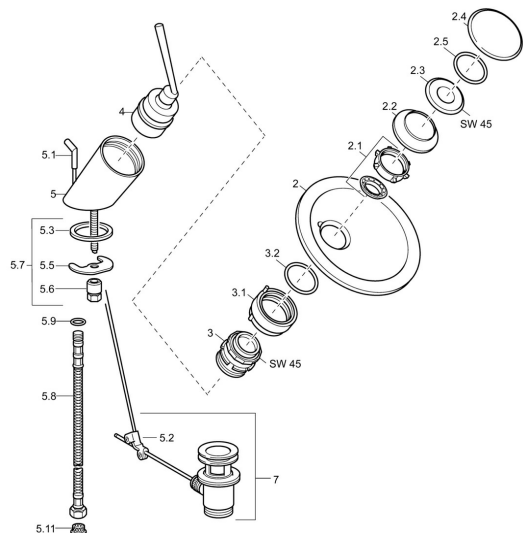

## Pièces de rechange

### SP5609210178

	Nom	Code
2	Glass bowl, d 190 mm Transparent	59912517
2	Glass bowl, d 190 mm Satin <b>Arrêté</b>	59912518
2	Glass bowl, d 160 mm Transparent <b>Arrêté</b>	59912519
2	Glass bowl, d 160 mm Satin <b>Arrêté</b>	59912520
2.1	Ensemble de fixation, M30x1	59912521
2.2	Membrane <b>Arrêté</b>	59912522
2.3	Vis Loop, M30x1, AF45	59912523
2.4	Anneau décoratif Chrome	59912524
2.5	Joint, d 42x1.5	59912531
3	Écrou de fixation, M55x1, AF45	59912525
3.1	Anneau	59912526
3.2	Joint torique	59912546
4	Cartouche, 4.8 Murano	59912387
5.1	Tirette de vidage Chrome	59912527
5.2	Joint	59904624
5.3	Joint, 37x48x3.5	59911422
5.5	Fixing plate	59904765
5.6	Vis, M8x1, SW13	59904766
5.7	Ensemble de fixation	59910749
5.8	Flexible d'alimentation, L=500, G3/8-M10x1	59911767
5.9	Joint, d 6,75x1,78	59902351
5.11	Filtre à impureté	59911684
7	Vidage Chrome	59911441
N.I.	Tuyau de raccordement, L=430, M10x1	59912550
N.I.	Socket wrench, SW36	59913900