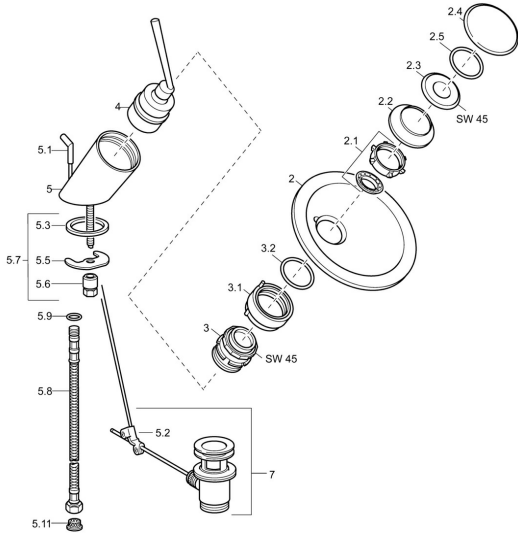

EAN: 4015474065215
static.hansa.com/5609210179

Ersatzteile

SP5609210178

	Name	Art.-Nr.
2	Glasschale, d 190 mm Transparent	59912517
2	Glasschale, d 190 mm Satin Ausgelaufen	59912518
2	Glasschale, d 160 mm Transparent Ausgelaufen	59912519
2	Glasschale, d 160 mm Satin Ausgelaufen	59912520
2.1	Befestigungssatz, M30x1	59912521
2.2	Membrane Ausgelaufen	59912522
2.3	Ringschraube, M30x1, AF45	59912523
2.4	Zierring Chrom	59912524
2.5	O-Ring, d 42x1.5	59912531
3	Befestigungsmutter, M55x1, AF45	59912525
3.1	Ring	59912526
3.2	O-Ringsatz	59912546
4	Kartusche, 4.8 Murano	59912387
5.1	Zugstange mit Knopf Chrom	59912527
5.2	Gelenkstück	59904624
5.3	Dichtung, 37x48x3.5	59911422
5.5	Befestigungsplatte	59904765
5.6	Schraube, M8x1, SW13	59904766
5.7	Befestigungssatz	59910749
5.8	Anschlußschlauch, L=500, G3/8-M10x1	59911767
5.9	O-Ring, d 6.75x1.78	59902351
5.11	Schmutzfilter	59911684
7	Ablaufgarnitur Chrom	59911441
N.I.	Anschlussrohr, L=430, M10x1	59912550
N.I.	Steckschlüssel, SW36	59913900