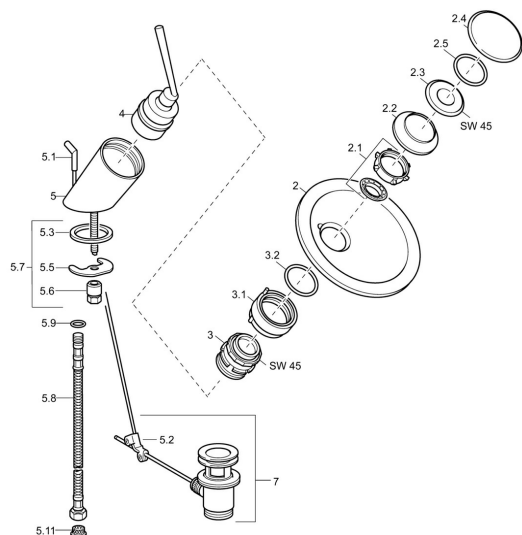

EAN: 4015474065215
static.hansa.com/5609210179

Náhradní díly

SP5609210178

	Název	Kód
2	Glass bowl, d 190 mm Průhledná	59912517
2	Glass bowl, d 190 mm Saténová Ukončeno	59912518
2	Glass bowl, d 160 mm Průhledná Ukončeno	59912519
2	Glass bowl, d 160 mm Saténová Ukončeno	59912520
2.1	Upevňovací set, M30x1	59912521
2.2	Membrána Ukončeno	59912522
2.3	Oční šroub, M30x1, AF45	59912523
2.4	Dekoratívni kroužek Chrom	59912524
2.5	O-kroužek, d 42x1.5	59912531
3	Upevňovací matice, M55x1, AF45	59912525
3.1	Kroužek	59912526
3.2	O-kroužek	59912546
4	Kartuše, 4.8 Murano	59912387
5.1	Ovládací táhlo vypouštěcího ventilu Chrom	59912527
5.2	Spojovací díl táhel	59904624
5.3	Těsnění, 37x48x3.5	59911422
5.5	Upevňovací deska	59904765
5.6	Šroub, M8x1, SW13	59904766
5.7	Upevňovací set	59910749
5.8	Flexibilní hadička, L=500, G3/8-M10x1	59911767
5.9	O-kroužek, d 6.75x1.78	59902351
5.11	Čistící filtr	59911684
7	Vypouštěcí ventil Chrom	59911441
N.I.	Šroubení, L=430, M10x1	59912550
N.I.	Socket wrench, SW36	59913900