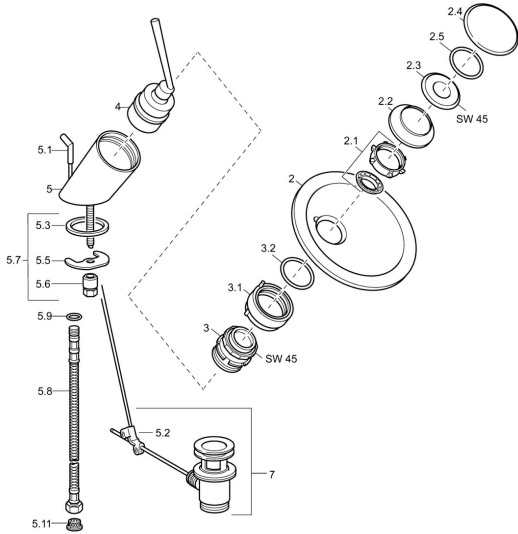

## Reserveonderdelen

### SP5609210178

	Naam	Code
2	Glass bowl, d 190 mm Transparent	59912517
2	Glass bowl, d 190 mm Satijn <b>Stopgezet</b>	59912518
2	Glass bowl, d 160 mm Transparent <b>Stopgezet</b>	59912519
2	Glass bowl, d 160 mm Satijn <b>Stopgezet</b>	59912520
2.1	Bevestigingsset, M30x1	59912521
2.2	Membraan <b>Stopgezet</b>	59912522
2.3	Schroefoog, M30x1, AF45	59912523
2.4	Decoratieve ring Chroom	59912524
2.5	O-ring, d 42x1.5	59912531
3	Bevestigingsmoer, M55x1, AF45	59912525
3.1	Ring	59912526
3.2	O-ring	59912546
4	Binnenwerk, 4.8 Murano	59912387
5.1	Trekstang Chroom	59912527
5.2	Gewrichtstuk	59904624
5.3	Dichting, 37x48x3.5	59911422
5.5	Fixing plate	59904765
5.6	Schroef, M8x1, SW13	59904766
5.7	Bevestigingsset	59910749
5.8	Flexibele aansluitingen, L=500, G3/8-M10x1	59911767
5.9	O-ring, d 6.75x1.78	59902351
5.11	Vuilfilter	59911684
7	Wastegarnituur Chroom	59911441
N.I.	Koppelingsbuisdeel], L=430, M10x1	59912550
N.I.	Ratel, SW36	59913900