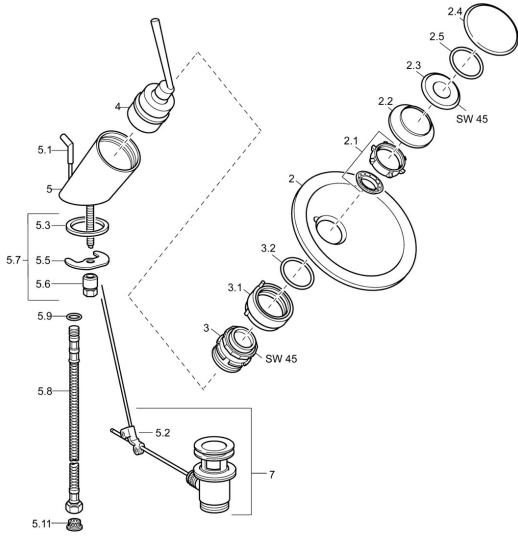

EAN: 4015474064973
static.hansa.com/5609210178

Parti di ricambio

SP5609210178

	Nome	Codice
2	Glass bowl, d 190 mm Trasparente	59912517
2	Glass bowl, d 190 mm Satinato Fuori produzione	59912518
2	Glass bowl, d 160 mm Trasparente Fuori produzione	59912519
2	Glass bowl, d 160 mm Satinato Fuori produzione	59912520
2.1	Set di fissaggio, M30x1	59912521
2.2	Membrana Fuori produzione	59912522
2.3	Vite eye, M30x1, AF45	59912523
2.4	Anello decorativo Cromo	59912524
2.5	O-ring, d 42x1.5	59912531
3	Dado di fissaggio, M55x1, AF45	59912525
3.1	Anello	59912526
3.2	O-ring	59912546
4	Cartuccia, 4.8 Murano	59912387
5.1	Asta saltarello Cromo	59912527
5.2	Snodo	59904624
5.3	Giunto, 37x48x3.5	59911422
5.5	Fixing plate	59904765
5.6	Screw, M8x1, SW13	59904766
5.7	Set di fissaggio	59910749
5.8	Cannette flessibili, L=500, G3/8-M10x1	59911767
5.9	O-ring, d 6.75x1.78	59902351
5.11	Filtro per impurità	59911684
7	Scarico a saltarello Cromo	59911441
N.I.	Tubo di accoppiamento, L=430, M10x1	59912550
N.I.	Socket wrench, SW36	59913900