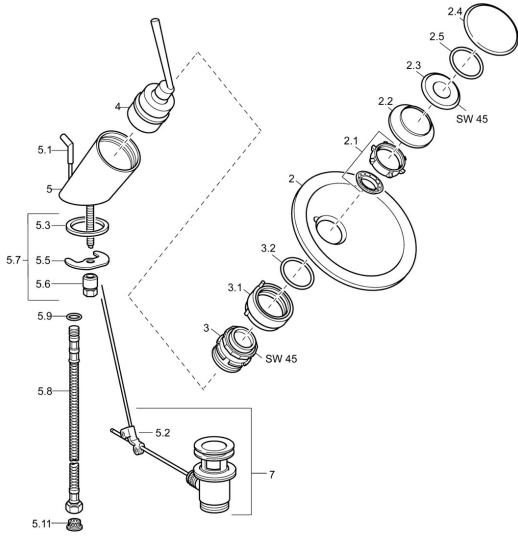

EAN: 4015474064973
static.hansa.com/5609210178

Pièces de rechange

SP5609210178

	Nom	Code
2	Glass bowl, d 190 mm Transparent	59912517
2	Glass bowl, d 190 mm Satin Arrêté	59912518
2	Glass bowl, d 160 mm Transparent Arrêté	59912519
2	Glass bowl, d 160 mm Satin Arrêté	59912520
2.1	Ensemble de fixation, M30x1	59912521
2.2	Membrane Arrêté	59912522
2.3	Vis Loop, M30x1, AF45	59912523
2.4	Anneau décoratif Chrome	59912524
2.5	Joint, d 42x1.5	59912531
3	Écrou de fixation, M55x1, AF45	59912525
3.1	Anneau	59912526
3.2	Joint torique	59912546
4	Cartouche, 4.8 Murano	59912387
5.1	Tirette de vidage Chrome	59912527
5.2	Joint	59904624
5.3	Joint, 37x48x3.5	59911422
5.5	Fixing plate	59904765
5.6	Vis, M8x1, SW13	59904766
5.7	Ensemble de fixation	59910749
5.8	Flexible d'alimentation, L=500, G3/8-M10x1	59911767
5.9	Joint, d 6,75x1,78	59902351
5.11	Filtre à impureté	59911684
7	Vidage Chrome	59911441
N.I.	Tuyau de raccordement, L=430, M10x1	59912550
N.I.	Socket wrench, SW36	59913900