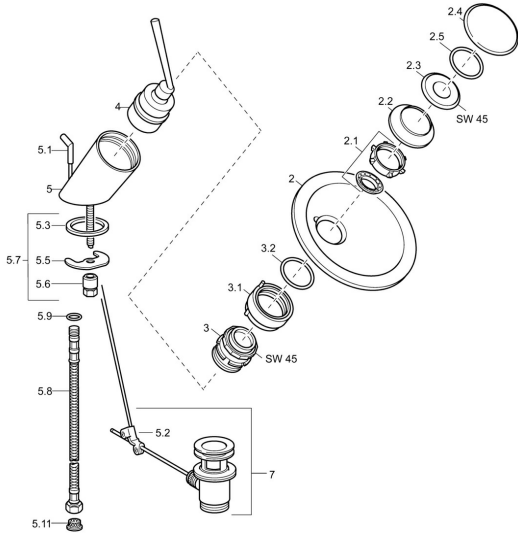

## Ersatzteile

### SP5609210178

|      | Name  | Art.-Nr. |
|------|---|----------|
| 2    | Glasschale, d 190 mm Transparent                    | 59912517 |
| 2    | Glasschale, d 190 mm Satin <b>Ausgelaufen</b>       | 59912518 |
| 2    | Glasschale, d 160 mm Transparent <b>Ausgelaufen</b> | 59912519 |
| 2    | Glasschale, d 160 mm Satin <b>Ausgelaufen</b>       | 59912520 |
| 2.1  | Befestigungssatz, M30x1                             | 59912521 |
| 2.2  | Membrane <b>Ausgelaufen</b>                         | 59912522 |
| 2.3  | Ringschraube, M30x1, AF45                           | 59912523 |
| 2.4  | Zierring Chrom                                      | 59912524 |
| 2.5  | O-Ring, d 42x1.5                                    | 59912531 |
| 3    | Befestigungsmutter, M55x1, AF45                     | 59912525 |
| 3.1  | Ring  | 59912526 |
| 3.2  | O-Ringsatz  | 59912546 |
| 4    | Kartusche, 4.8 Murano                               | 59912387 |
| 5.1  | Zugstange mit Knopf Chrom                           | 59912527 |
| 5.2  | Gelenkstück   | 59904624 |
| 5.3  | Dichtung, 37x48x3.5                                 | 59911422 |
| 5.5  | Befestigungsplatte                                  | 59904765 |
| 5.6  | Schraube, M8x1, SW13                                | 59904766 |
| 5.7  | Befestigungssatz                                    | 59910749 |
| 5.8  | Anschlußschlauch, L=500, G3/8-M10x1                 | 59911767 |
| 5.9  | O-Ring, d 6.75x1.78                                 | 59902351 |
| 5.11 | Schmutzfilter                                       | 59911684 |
| 7    | Ablaufgarnitur Chrom                                | 59911441 |
| N.I. | Anschlussrohr, L=430, M10x1                         | 59912550 |
| N.I. | Steckschlüssel, SW36                                | 59913900 |