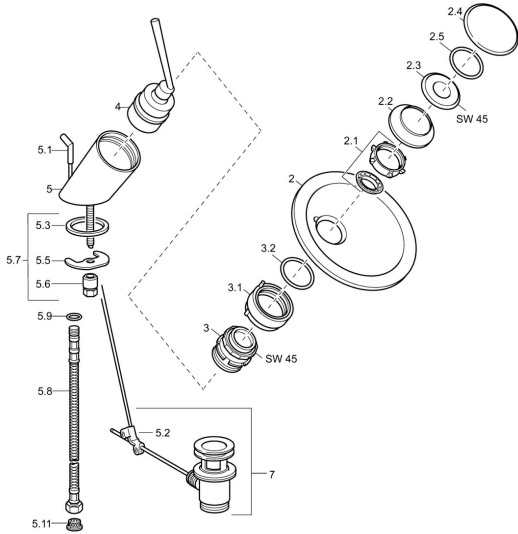

EAN: 4015474202306
static.hansa.com/5608210178

Náhradné diely

SP5609210178

	Názov	Kód
2	Glass bowl, d 190 mm Transparentná	59912517
2	Glass bowl, d 190 mm Saténová Ukončené	59912518
2	Glass bowl, d 160 mm Transparentná Ukončené	59912519
2	Glass bowl, d 160 mm Saténová Ukončené	59912520
2.1	Upevňovací set, M30x1	59912521
2.2	Membrána Ukončené	59912522
2.3	Očné skrutka, M30x1, AF45	59912523
2.4	Dekoratívne krúžok Chróm	59912524
2.5	O-krúžok, d 42x1.5	59912531
3	Upevňovacie matice, M55x1, AF45	59912525
3.1	Krúžok	59912526
3.2	O-krúžok (komplet)	59912546
4	Kartuš, 4,8 Murano	59912387
5.1	Ovládacie tiahlo Chróm	59912527
5.2	Spojovací diel tiahla	59904624
5.3	Tesnenie, 37x48x3.5	59911422
5.5		59904765
5.6	Skrutka, M8x1, SW13	59904766
5.7	Upevňovací set	59910749
5.8	Flexibilná hadička, L=500, G3/8-M10x1	59911767
5.9	O-krúžok, d 6.75x1.78	59902351
5.11	Čistiaci filter	59911684
7	Vypúšťací ventil umývadla Chróm	59911441
N.I.	Spojovacie potrubie, L=430, M10x1	59912550
N.I.	Socket wrench, SW36	59913900