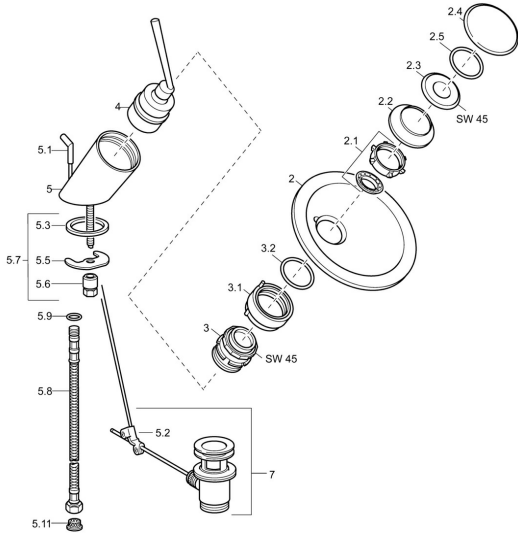

EAN: 4015474202306
static.hansa.com/5608210178

Ersatzteile

SP5609210178

	Name	Art.-Nr.
2	Glasschale, d 190 mm Transparent	59912517
2	Glasschale, d 190 mm Satin Ausgelaufen	59912518
2	Glasschale, d 160 mm Transparent Ausgelaufen	59912519
2	Glasschale, d 160 mm Satin Ausgelaufen	59912520
2.1	Befestigungssatz, M30x1	59912521
2.2	Membrane Ausgelaufen	59912522
2.3	Ringschraube, M30x1, AF45	59912523
2.4	Zierring Chrom	59912524
2.5	O-Ring, d 42x1.5	59912531
3	Befestigungsmutter, M55x1, AF45	59912525
3.1	Ring	59912526
3.2	O-Ringsatz	59912546
4	Kartusche, 4.8 Murano	59912387
5.1	Zugstange mit Knopf Chrom	59912527
5.2	Gelenkstück	59904624
5.3	Dichtung, 37x48x3.5	59911422
5.5	Befestigungsplatte	59904765
5.6	Schraube, M8x1, SW13	59904766
5.7	Befestigungssatz	59910749
5.8	Anschlußschlauch, L=500, G3/8-M10x1	59911767
5.9	O-Ring, d 6.75x1.78	59902351
5.11	Schmutzfilter	59911684
7	Ablaufgarnitur Chrom	59911441
N.I.	Anschlussrohr, L=430, M10x1	59912550
N.I.	Steckschlüssel, SW36	59913900