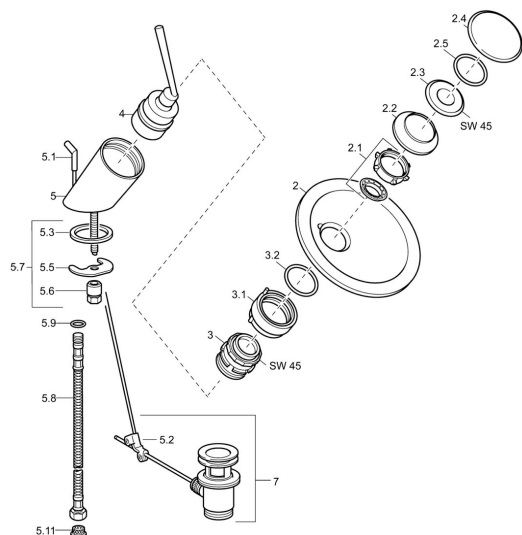

EAN: 4015474202306
static.hansa.com/5608210178

Náhradní díly

SP5609210178

	Název	Kód
2	Glass bowl, d 190 mm Průhledná	59912517
2	Glass bowl, d 190 mm Saténová Ukončeno	59912518
2	Glass bowl, d 160 mm Průhledná Ukončeno	59912519
2	Glass bowl, d 160 mm Saténová Ukončeno	59912520
2.1	Upevňovací set, M30x1	59912521
2.2	Membrána Ukončeno	59912522
2.3	Oční šroub, M30x1, AF45	59912523
2.4	Dekoratívni kroužek Chrom	59912524
2.5	O-kroužek, d 42x1.5	59912531
3	Upevňovací matice, M55x1, AF45	59912525
3.1	Kroužek	59912526
3.2	O-kroužek	59912546
4	Kartuše, 4.8 Murano	59912387
5.1	Ovládací táhlo vypouštěcího ventilu Chrom	59912527
5.2	Spojovací díl táhel	59904624
5.3	Těsnění, 37x48x3.5	59911422
5.5	Upevňovací deska	59904765
5.6	Šroub, M8x1, SW13	59904766
5.7	Upevňovací set	59910749
5.8	Flexibilní hadička, L=500, G3/8-M10x1	59911767
5.9	O-kroužek, d 6.75x1.78	59902351
5.11	Čistící filtr	59911684
7	Vypouštěcí ventil Chrom	59911441
N.I.	Šroubení, L=430, M10x1	59912550
N.I.	Socket wrench, SW36	59913900