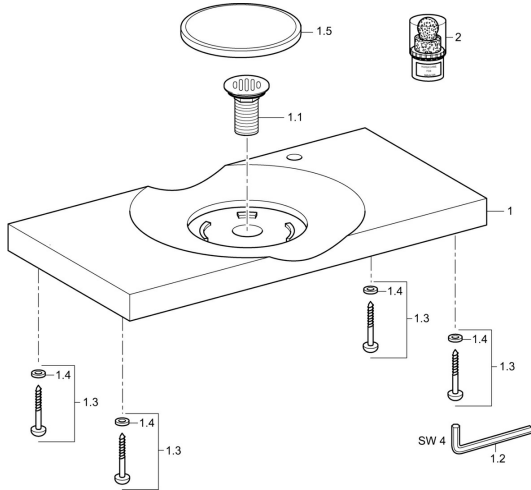

EAN: 4015474190443
static.hansa.com/56081000

Reserveonderdelen

SP56081000

	Naam	Code
1.1	Klep, G1 1/4 Stopgezet	59913584
1.2	Sleutel, SW4 Stopgezet	59911170
1.3	Set schroeven Stopgezet	59913579
1.5	Kap, d 276 mm Chrom Stopgezet	59913581
2	Toevoer, HANSASHINE MINACOR, cleaning product	59913578
N.I.	Fixing plate Stopgezet	59913725