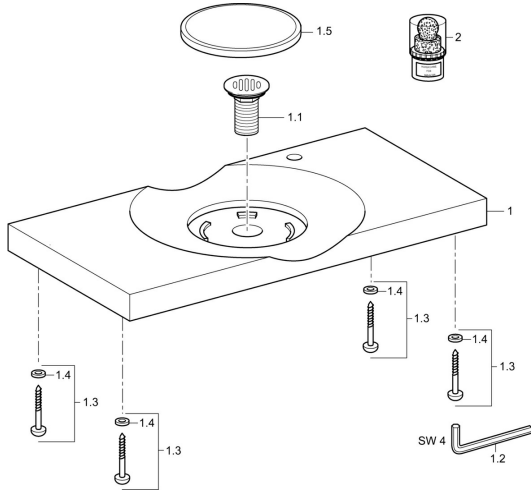

EAN: 4015474190443
static.hansa.com/56081000

Parti di ricambio

SP56081000

	Nome		Codice
1.1	Valvola, G1 1/4	Fuori produzione	59913584
1.2	Chiave, SW4	Fuori produzione	59911170
1.3	Set di viti	Fuori produzione	59913579
1.5	Cappuccio, d 276 mm Cromo	Fuori produzione	59913581
2	Fornitura, HANSASHINE MINACOR, cleaning product		59913578
N.I.	Fixing plate	Fuori produzione	59913725