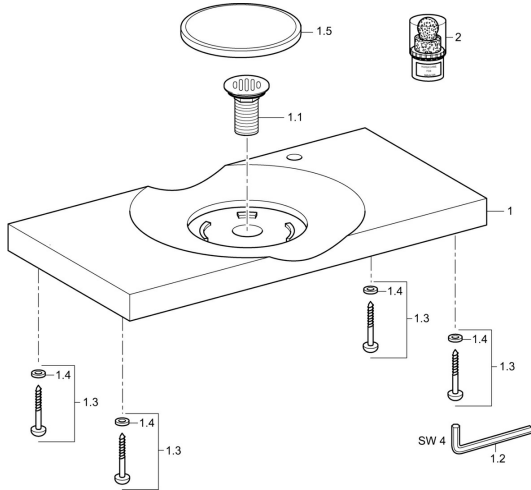

EAN: 4015474190443
static.hansa.com/56081000

Pièces de rechange

SP56081000

	Nom	Code
1.1	Vanne, G1 1/4 Arrêté	59913584
1.2	Clef, SW4 Arrêté	59911170
1.3	Pochette de vis Arrêté	59913579
1.5	Cache, d 276 mm Chrome Arrêté	59913581
2	Matériel, HANSASHINE MINACOR, cleaning product	59913578
N.I.	Fixing plate Arrêté	59913725