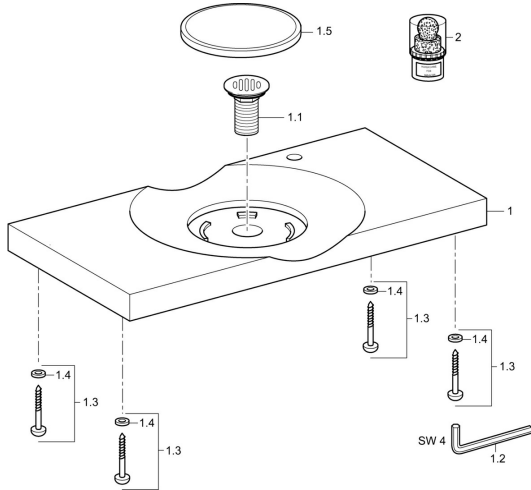

## Ersatzteile

### SP56081000

	Name	Art.-Nr.
1.1	Ventil, G1 1/4 <span style="background-color: #cccccc;">Ausgelaufen</span>	59913584
1.2	Schlüssel, SW4 <span style="background-color: #cccccc;">Ausgelaufen</span>	59911170
1.3	Schraubenset <span style="background-color: #cccccc;">Ausgelaufen</span>	59913579
1.5	Abdeckung, d 276 mm Chrom <span style="background-color: #cccccc;">Ausgelaufen</span>	59913581
2	Zubehörteil, HANSASHINE MINACOR, cleaning product	59913578
N.I.	Befestigungsplatte <span style="background-color: #cccccc;">Ausgelaufen</span>	59913725