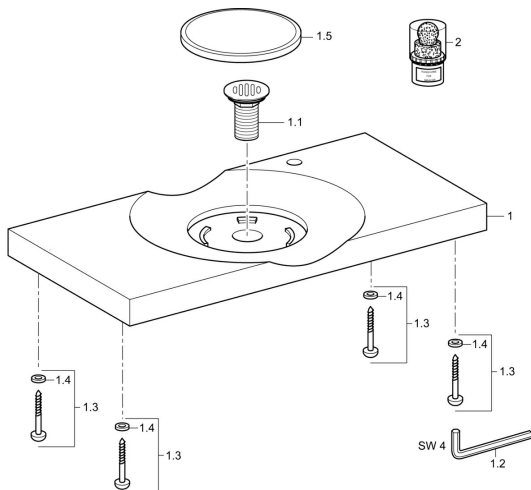

EAN: 4015474190443
static.hansa.com/56081000

Náhradní díly

SP56081000

	Název	Kód
1.1	Ventilů, G1 1/4 Ukončeno	59913584
1.2	Klíč, SW4 Ukončeno	59911170
1.3	Sada šroubů Ukončeno	59913579
1.5	Kryt, d 276 mm Chrom Ukončeno	59913581
2	Dodávka, HANSASHINE MINACOR, cleaning product	59913578
N.I.	Upevňovací deska Ukončeno	59913725