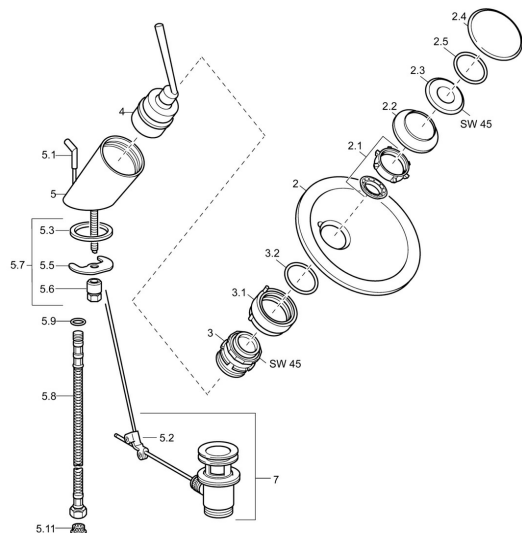

## Náhradné diely

### SP5609210178

	Názov	Kód
2	Glass bowl, d 190 mm Transparentná	59912517
2	Glass bowl, d 190 mm Saténová <b>Ukončené</b>	59912518
2	Glass bowl, d 160 mm Transparentná <b>Ukončené</b>	59912519
2	Glass bowl, d 160 mm Saténová <b>Ukončené</b>	59912520
2.1	Upevňovací set, M30x1	59912521
2.2	Membrána <b>Ukončené</b>	59912522
2.3	Očné skrutka, M30x1, AF45	59912523
2.4	Dekoratívne krúžok Chróm	59912524
2.5	O-krúžok, d 42x1.5	59912531
3	Upevňovacie matice, M55x1, AF45	59912525
3.1	Krúžok	59912526
3.2	O-krúžok (komplet)	59912546
4	Kartuš, 4,8 Murano	59912387
5.1	Ovládacie tiahlo Chróm	59912527
5.2	Spojovací diel tiahla	59904624
5.3	Tesnenie, 37x48x3.5	59911422
5.5		59904765
5.6	Skrutka, M8x1, SW13	59904766
5.7	Upevňovací set	59910749
5.8	Flexibilná hadička, L=500, G3/8-M10x1	59911767
5.9	O-krúžok, d 6.75x1.78	59902351
5.11	Čistiaci filter	59911684
7	Vypúšťací ventil umývadla Chróm	59911441
N.I.	Spojovacie potrubie, L=430, M10x1	59912550
N.I.	Socket wrench, SW36	59913900