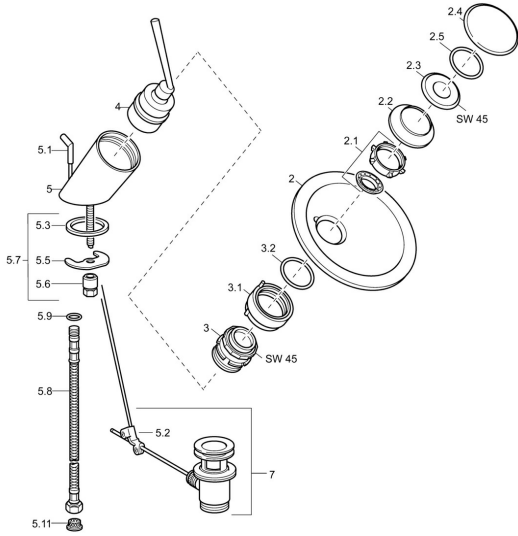

EAN: 4015474065239
static.hansa.com/5606320179

Reserveonderdelen

SP5609210178

	Naam	Code
2	Glass bowl, d 190 mm Transparent	59912517
2	Glass bowl, d 190 mm Satijn Stopgezet	59912518
2	Glass bowl, d 160 mm Transparent Stopgezet	59912519
2	Glass bowl, d 160 mm Satijn Stopgezet	59912520
2.1	Bevestigingsset, M30x1	59912521
2.2	Membraan Stopgezet	59912522
2.3	Schroefoog, M30x1, AF45	59912523
2.4	Decoratieve ring Chroom	59912524
2.5	O-ring, d 42x1.5	59912531
3	Bevestigingsmoer, M55x1, AF45	59912525
3.1	Ring	59912526
3.2	O-ring	59912546
4	Binnenwerk, 4.8 Murano	59912387
5.1	Trekstang Chroom	59912527
5.2	Gewrichtstuk	59904624
5.3	Dichting, 37x48x3.5	59911422
5.5	Fixing plate	59904765
5.6	Schroef, M8x1, SW13	59904766
5.7	Bevestigingsset	59910749
5.8	Flexibele aansluitingen, L=500, G3/8-M10x1	59911767
5.9	O-ring, d 6.75x1.78	59902351
5.11	Vuilfilter	59911684
7	Wastegarnituur Chroom	59911441
N.I.	Koppelingsbuisdeel], L=430, M10x1	59912550
N.I.	Ratel, SW36	59913900