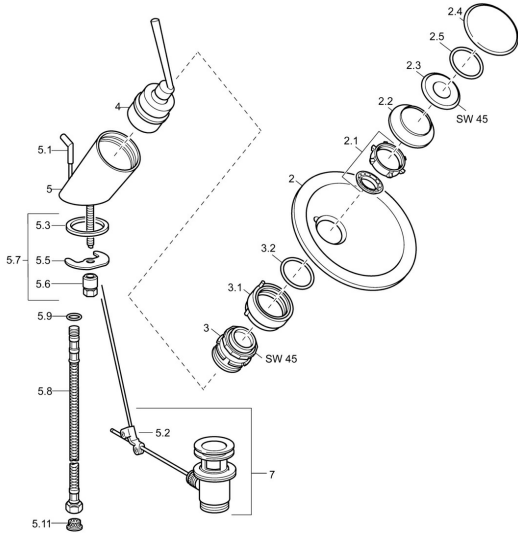

EAN: 4015474065239
static.hansa.com/5606320179

Parti di ricambio

SP5609210178

	Nome	Codice
2	Glass bowl, d 190 mm Trasparente	59912517
2	Glass bowl, d 190 mm Satinato Fuori produzione	59912518
2	Glass bowl, d 160 mm Trasparente Fuori produzione	59912519
2	Glass bowl, d 160 mm Satinato Fuori produzione	59912520
2.1	Set di fissaggio, M30x1	59912521
2.2	Membrana Fuori produzione	59912522
2.3	Vite eye, M30x1, AF45	59912523
2.4	Anello decorativo Cromo	59912524
2.5	O-ring, d 42x1.5	59912531
3	Dado di fissaggio, M55x1, AF45	59912525
3.1	Anello	59912526
3.2	O-ring	59912546
4	Cartuccia, 4.8 Murano	59912387
5.1	Asta saltarello Cromo	59912527
5.2	Snodo	59904624
5.3	Giunto, 37x48x3.5	59911422
5.5	Fixing plate	59904765
5.6	Screw, M8x1, SW13	59904766
5.7	Set di fissaggio	59910749
5.8	Cannette flessibili, L=500, G3/8-M10x1	59911767
5.9	O-ring, d 6.75x1.78	59902351
5.11	Filtro per impurità	59911684
7	Scarico a saltarello Cromo	59911441
N.I.	Tubo di accoppiamento, L=430, M10x1	59912550
N.I.	Socket wrench, SW36	59913900