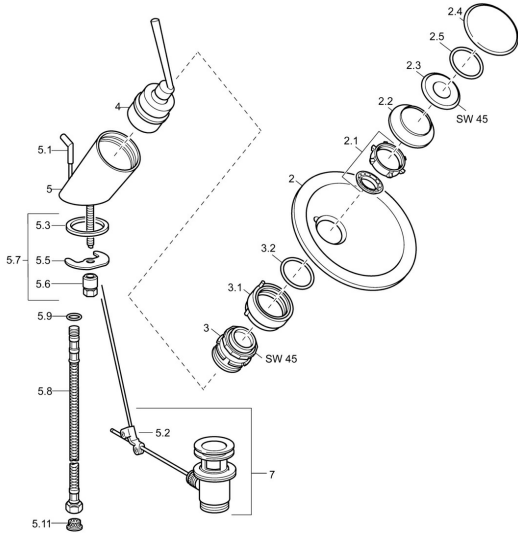

## Pièces de rechange

### SP5609210178

	Nom	Code
2	Glass bowl, d 190 mm Transparent	59912517
2	Glass bowl, d 190 mm Satin <b>Arrêté</b>	59912518
2	Glass bowl, d 160 mm Transparent <b>Arrêté</b>	59912519
2	Glass bowl, d 160 mm Satin <b>Arrêté</b>	59912520
2.1	Ensemble de fixation, M30x1	59912521
2.2	Membrane <b>Arrêté</b>	59912522
2.3	Vis Loop, M30x1, AF45	59912523
2.4	Anneau décoratif Chrome	59912524
2.5	Joint, d 42x1.5	59912531
3	Écrou de fixation, M55x1, AF45	59912525
3.1	Anneau	59912526
3.2	Joint torique	59912546
4	Cartouche, 4.8 Murano	59912387
5.1	Tirette de vidage Chrome	59912527
5.2	Joint	59904624
5.3	Joint, 37x48x3.5	59911422
5.5	Fixing plate	59904765
5.6	Vis, M8x1, SW13	59904766
5.7	Ensemble de fixation	59910749
5.8	Flexible d'alimentation, L=500, G3/8-M10x1	59911767
5.9	Joint, d 6,75x1,78	59902351
5.11	Filtre à impureté	59911684
7	Vidage Chrome	59911441
N.I.	Tuyau de raccordement, L=430, M10x1	59912550
N.I.	Socket wrench, SW36	59913900