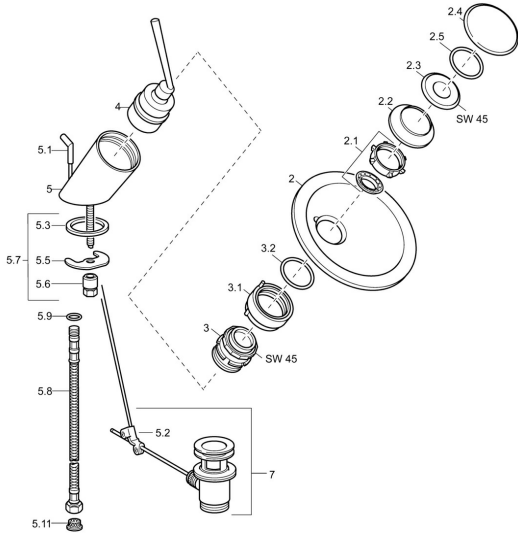

## Ersatzteile

### SP5609210178

	Name	Art.-Nr.
2	Glasschale, d 190 mm Transparent	59912517
2	Glasschale, d 190 mm Satin <b>Ausgelaufen</b>	59912518
2	Glasschale, d 160 mm Transparent <b>Ausgelaufen</b>	59912519
2	Glasschale, d 160 mm Satin <b>Ausgelaufen</b>	59912520
2.1	Befestigungssatz, M30x1	59912521
2.2	Membrane <b>Ausgelaufen</b>	59912522
2.3	Ringschraube, M30x1, AF45	59912523
2.4	Zierring Chrom	59912524
2.5	O-Ring, d 42x1.5	59912531
3	Befestigungsmutter, M55x1, AF45	59912525
3.1	Ring	59912526
3.2	O-Ringsatz	59912546
4	Kartusche, 4.8 Murano	59912387
5.1	Zugstange mit Knopf Chrom	59912527
5.2	Gelenkstück	59904624
5.3	Dichtung, 37x48x3.5	59911422
5.5	Befestigungsplatte	59904765
5.6	Schraube, M8x1, SW13	59904766
5.7	Befestigungssatz	59910749
5.8	Anschlußschlauch, L=500, G3/8-M10x1	59911767
5.9	O-Ring, d 6.75x1.78	59902351
5.11	Schmutzfilter	59911684
7	Ablaufgarnitur Chrom	59911441
N.I.	Anschlussrohr, L=430, M10x1	59912550
N.I.	Steckschlüssel, SW36	59913900