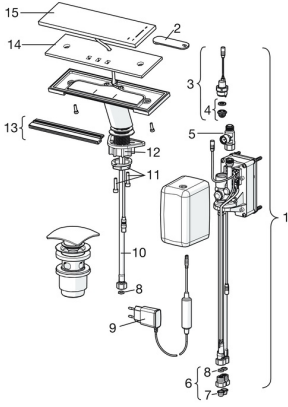

EAN: 4015474277458
static.hansa.com/56052200

Reserveonderdelen

SP56052200

	Naam	Code
01	Mengeenheid	59914373
02	Magnetic key	59914378
03	Magneetventiel, 6 V	59914091
04	Membraam voor ventiel	1006500V
04	Membraan Stopgezet	59914126
05	Klep Stopgezet	59914374
06	Vuilfilters met terugslagklep Chrom	59914086
07	Vuilfilters	59914085
08	Dichting, 8x14,3x2	59914087
09	Electrische doos, 230/12 V	59914377
10	Flexibele aansluitingen, L=375, G3/8-M10x1	59914188
11	Bevestigingsset	59913479
12	Verstevigingsplaat	59910008
13	Mousseur	59914375
14	Glas	59914386
15	Controle eenheid	59914376