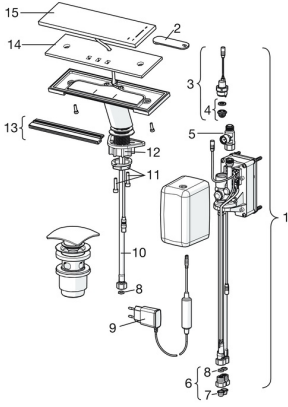

## Pièces de rechange

### SP56052200

	Nom	Code
01	Boitier de commande	59914373
02	Magnetic key	59914378
03	Électrovanne, 6 V	59914091
04	Membrane pour électro-vanne	1006500V
04	Membrane <b>Arrêté</b>	59914126
05	Vanne <b>Arrêté</b>	59914374
06	Clapet anti-retour + filtre Chrome	59914086
07	Filtres	59914085
08	Joint, 8x14.3x2	59914087
09	Source de courant, 230/12 V	59914377
10	Flexible d'alimentation, L=375, G3/8-M10x1	59914188
11	Ensemble de fixation	59913479
12	Plaque de fixation	59910008
13	Aérateur	59914375
14	Verre	59914386
15	Unité de contrôle	59914376